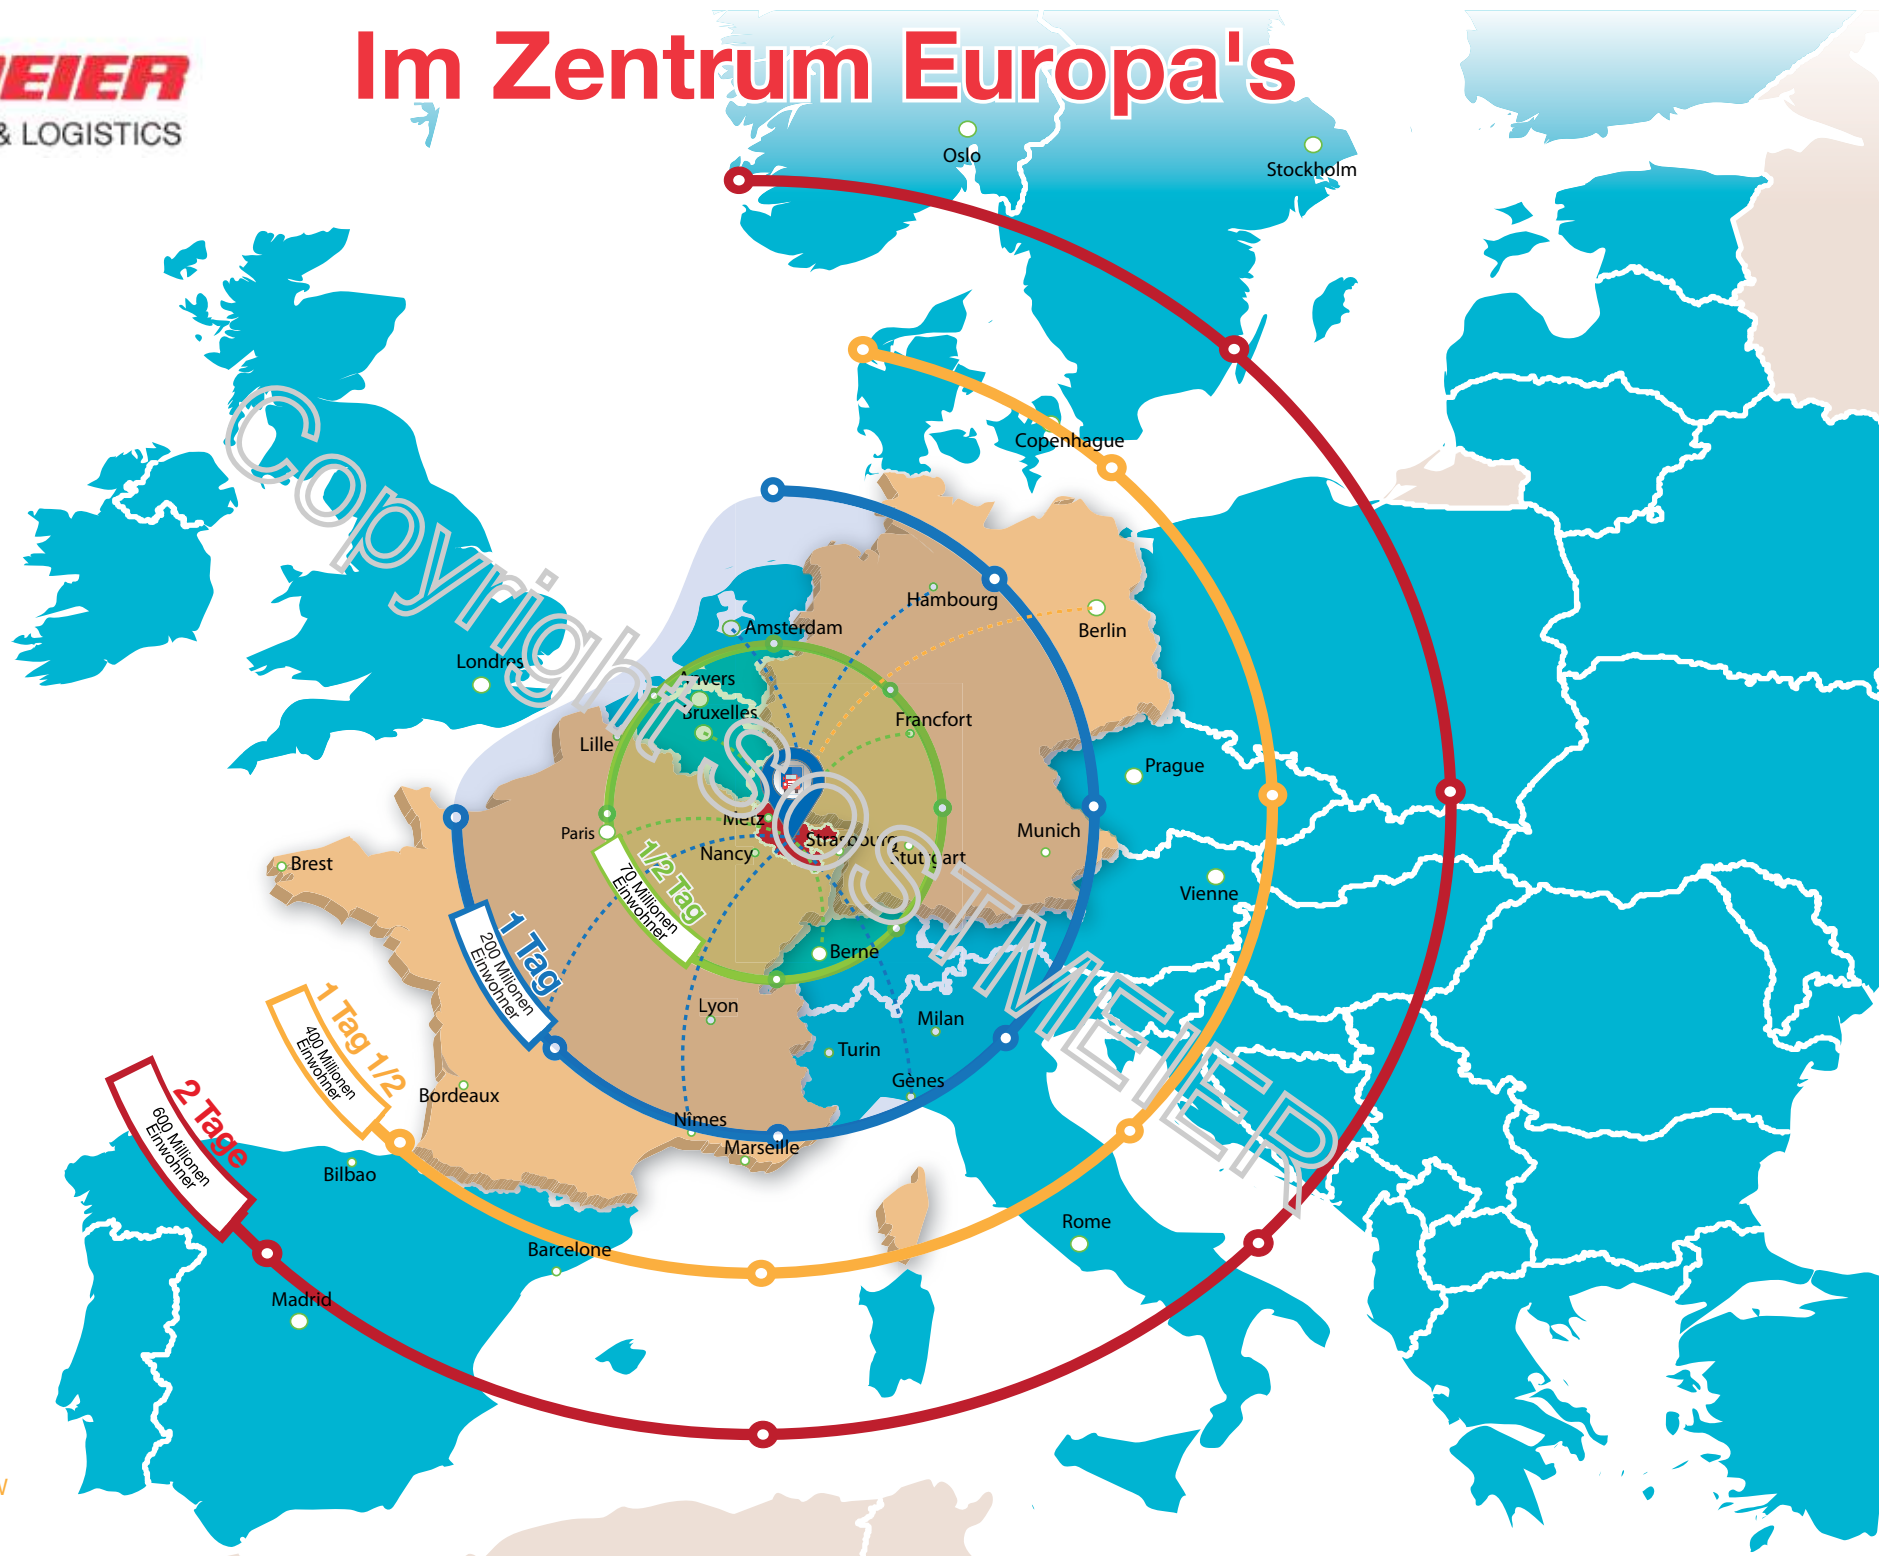

Im Zentrum Europa's

1/2 Tag = 4.30 St. mit LKW
1 Tag = 9 St. mit LKW
1 Tag 1/2 = 13.30 St. mit LKW
2 Tage = 18 St. mit LKW